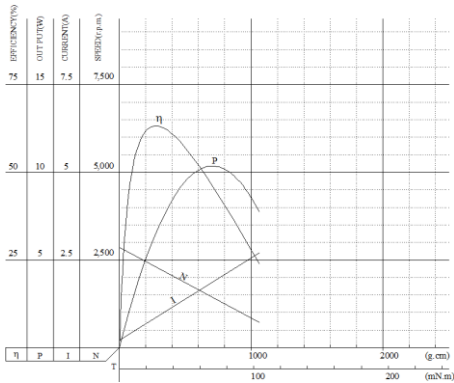

Motor Terminations 电机端口

NO.	PIN ARRANGEMENT
1	VCC
2	FG
3	CW/CCW
4	GND
5	PWM
6	BRAKE

电机参数/ Motor Data :

型号 Model	电压/Voltage		空载/No load		负载/Load				堵转/Stall	
	电压范围 Operating range	工作电压 Nominal	电流 Current	转速 Speed	电流 Current	转速 Speed	扭力 Torque	功率 Output	扭力 Torque	电流 Current
	V	V	mA	r/min	mA	r/min	g.cm	W	g.cm	mA
DM-BL4260-0122038	8.0 ~ 16.0	12.0	150	2038	934	1773	480.3	8.734	3694.3	6184
DM-BL4260-0183690	8.0 ~ 26.0	18.0	200	3690	1564	3284	654.7	22.05	5951.6	12600
DM-BL4260-0244280	8.0 ~ 26.0	24.0	200	4280	1567	3766	766.6	29.62	6388.1	11590

曲线图/Curve Chart :

MODEL: DM-BL4260-0122038

MODEL: DM-BL4260-0244280