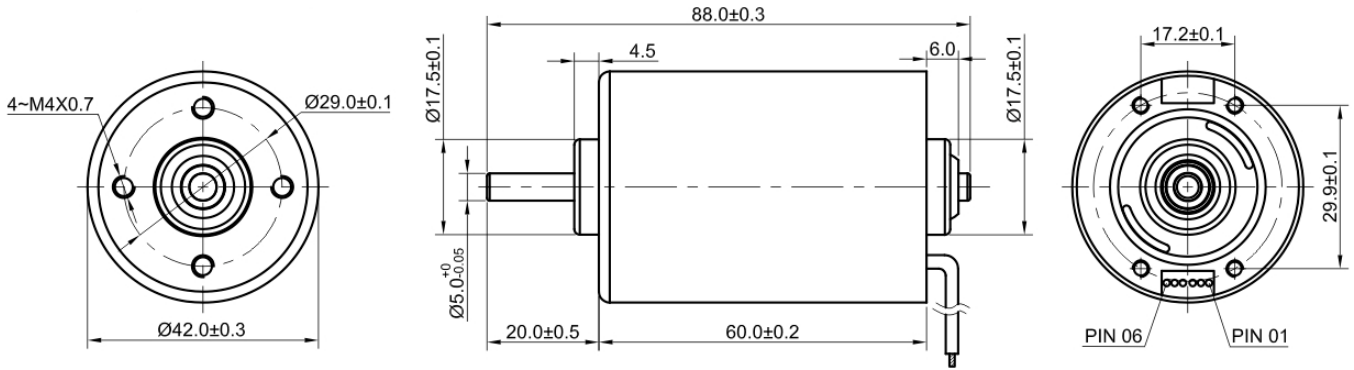

Motor Terminations 电机端口

NO.	PIN ARRANGEMENT
1	VCC
2	FG
3	CW/CCW
4	GND
5	PWM
6	BRAKE

电机参数/ Motor Data :

型号 Model	电压/Voltage		空载/No load		负载/Load				堵转/Stall	
	电压范围 Operating range	工作电压 Nominal	电流 Current	转速 Speed	电流 Current	转速 Speed	扭力 Torque	功率 Output	扭力 Torque	电流 Current
	V	V	mA	r/min	mA	r/min	g.cm	W	g.cm	mA
DM-BL4260-0122038	8.0 ~ 16.0	12.0	150	2038	934	1773	480.3	8.734	3694.3	6184
DM-BL4260-0183690	8.0 ~ 26.0	18.0	200	3690	1564	3284	654.7	22.05	5951.6	12600
DM-BL4260-0244280	8.0 ~ 26.0	24.0	200	4280	1567	3766	766.6	29.62	6388.1	11590

曲线图/Curve Chart :

MODEL: DM-BL4260-0122038

MODEL: DM-BL4260-0244280